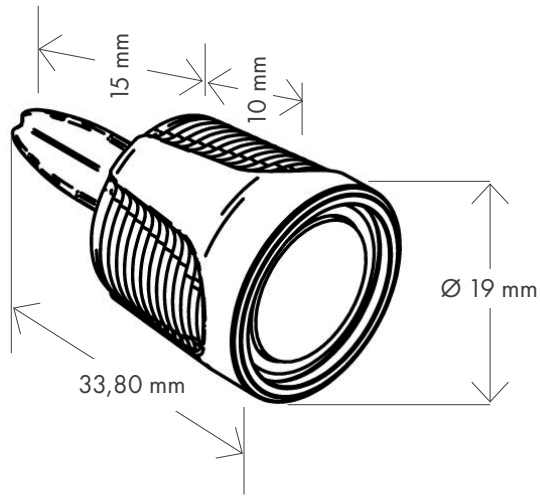

Mini Prisma RSMP10 Ø12,7 mm silberbeschichtet

Mini Prism RSMP10 Ø12.7 mm, silver coating

Offset: -5,6 (minus 5,6), Leica: +28,8

Mini Prisma RSMP12 Ø17,5 mm kupferbeschichtet

Mini Prism RSMP12 Ø17.5 mm, copper coating

Offset: -5,4 (minus 5,4), Leica: +29,0