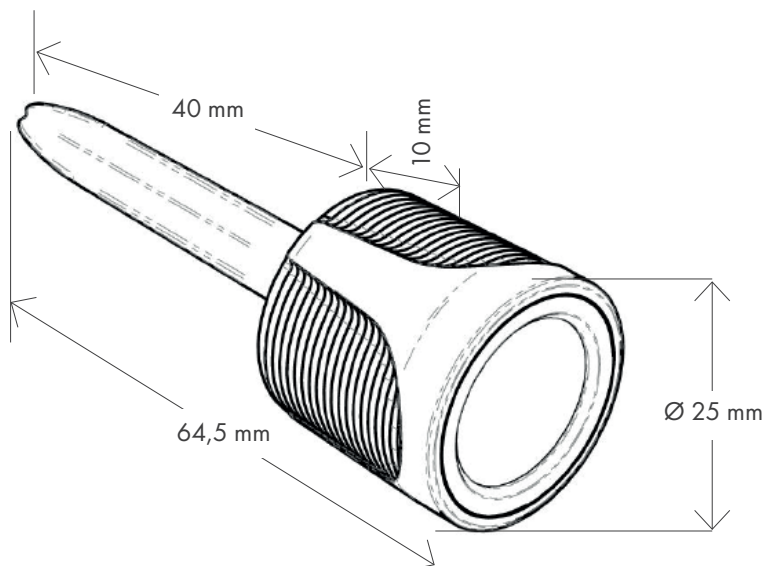

Mini Prisma RSMP10 Ø12,7 mm silberbeschichtet

Mini Prism RSMP10 Ø12.7 mm, silver coating

Offset: -5,6 (minus 5,6), Leica: +28,8

Mini Prisma RSMP12 Ø17,5 mm kupferbeschichtet

Mini Prism RSMP12 Ø17.5 mm, copper coating

Offset: -5,4 (minus 5,4), Leica: +29,0