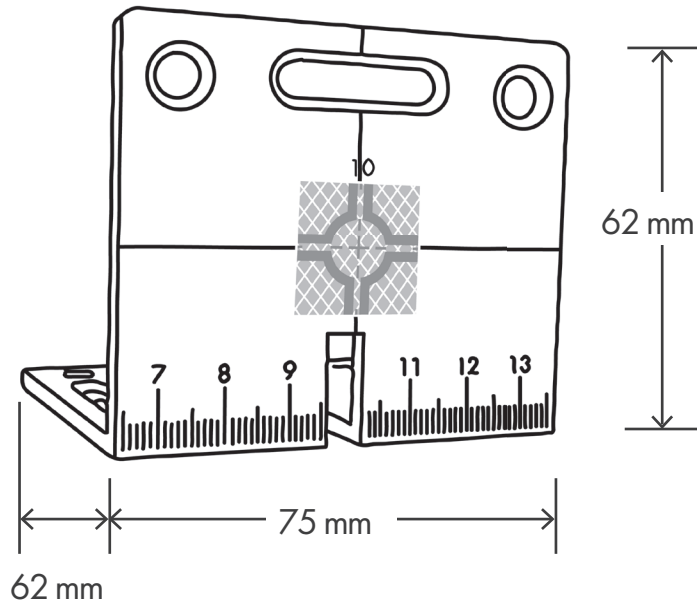

### RS95

Reflexzielmarke  
reflective targets  
20 x 20 mm

Zielhöhe  
Target height  
30 mm

### RS96

Reflexzielmarke  
reflective targets  
20 x 20 mm

### RS97

Zielmarke  
targets  
20 x 20 mm

Zielhöhe Target  
height 20 mm